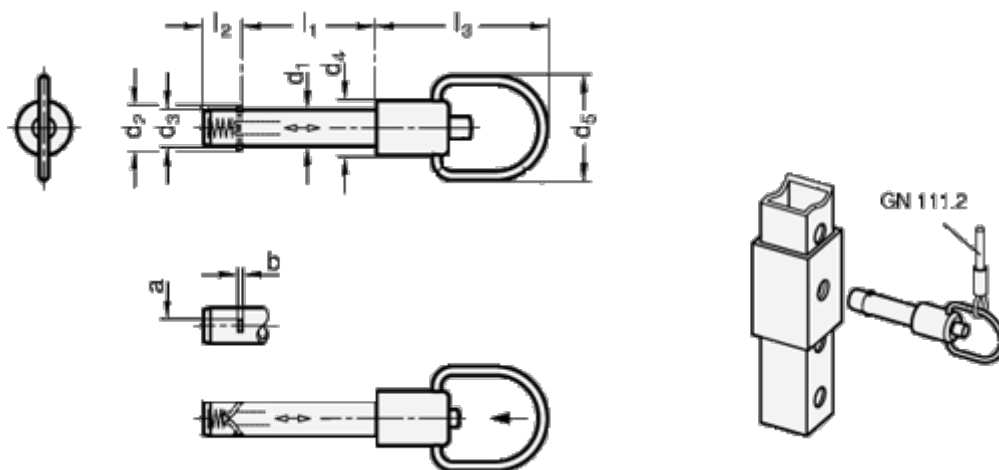

Varenummer: 2021431680
 Beskrivelse: E+G
 Låsepal med aksial-lås, GN 214.3-16-80

Mål

a	= 4.8	l2	= 14.2
b	= 1.2	l3	= 46.5
d1 -0,01	= 16	Max. statisk belastning (KN) = 113	
d2	= 19.9		
d3	= 15.9		
d4	= 20		
d5	= 32		
l1 +0,4	= 80		